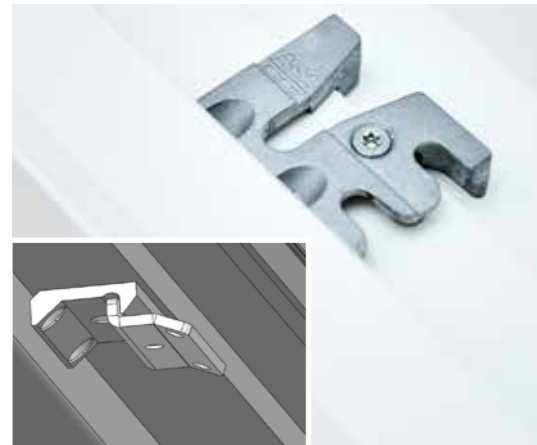

SÄKERHET

Samtliga av våra produkter har glaset monterade enligt MTK 4 (med förseglade hörn), vilket försvårar inbrott. Våra fönsterdörrar är utrustade med dubbla hakregelkolvar och har fyra gångjärn som standard. Vi har även rostfria gångjärn som standard.

Alla våra fönster och fönsterdörrar är utrustade med bakkantssäkring som standard. Dessutom är även helgjutna slutbleck standard i vårt fönstersortiment vilket ytterligare ökar säkerheten.